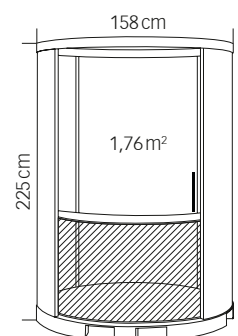

Klima

Weil der Mensch im Durchschnitt etwa 30 Kubikmeter Frischluft pro Stunde braucht, sorgen Lüftungselemente in der drum'box für ein behagliches Raumklima: Ein Element wälzt bis zu 200 Kubikmeter Luft um und verbraucht dabei trotz Dauerbetrieb weniger als 1 Watt Strom pro Stunde. Die Elektrozufuhr ist dabei einfach gelöst. Eine Steckdose genügt und Lüftung, Licht oder Strom können angeschlossen werden.