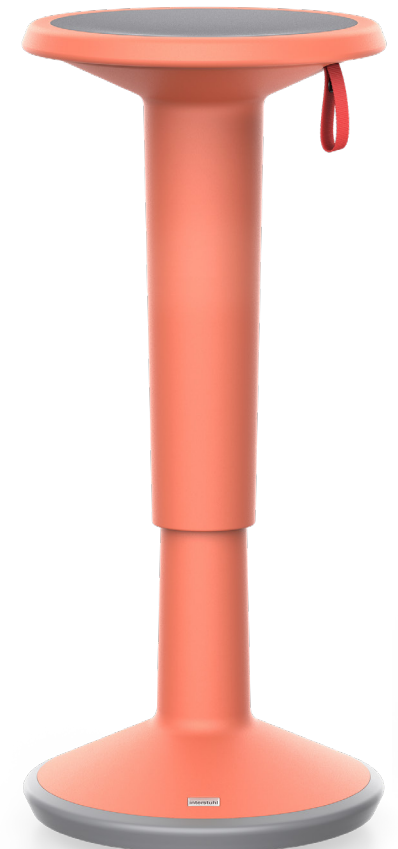

DIE UP^{IS}1 FAMILIE

interstuhl

 GERMAN INNOVATION

MEHRZWECK-HÖCKER
UND JETZT NEU ALS
STEHHILFE

VERTRAUEN SIE AUF
10 JAHRE GARANTIE

ENJOY SEATING PERFORMANCE.

UP^{IS}1

Der UP (Leistungsklasse 1) besticht durch seine klare Form, seine ästhetisch reduzierte Wirkung und bringt Bewegung in den Alltag. Der funktionale Hocker und die Stehhilfe sind intuitiv bedienbar und begleiten seine Besitzer genauso wie temporäre Besucher durch spontane Gespräche, Workshops, Meetings und Brainstormings. Und auch zu Hause oder in der Schule macht der UP eine gute Figur und begeistert durch flexible Nutzungsmöglichkeiten und farbenfrohes Design.

PERFORMANCE-HIGHLIGHTS:

- Bewegungs- und gesundheitsfördernd.
Durch die konvexe Form der Standfläche folgt der UP beim Sitzen oder Anlehnen Bewegungen in alle Richtungen. Der Druck auf die Bandscheiben wird gemindert und die Blutzirkulation gefördert. Damit sorgen der Hocker und die Stehhilfe für aktiveres und abwechslungsreicheres Sitzen und Stehen.
- Weiches Inlay für hohen Sitzkomfort
- Integrierte Tragerinne zum einfachen Transport
- In 6 Farben erhältlich: schwarz, grau-weiß, zitronengelb, lachsorange, pastelltürkis und rot
- Passende Kissen in insgesamt 14 Farben

Focus Open 2016
Special Mention

110U

90U

100U

DIE UP^{IS1} FAMILIE

AUF EINEN BLICK

interstuhl

UP^{IS1}

- Ideale Ergänzung zum Bürostuhl für mehr Abwechslung im Arbeitsalltag
- Stufenlos höhenverstellbar (von 450 – 630 mm) über die praktische Handschlaufe

STAND UP^{IS1}

- Ideale Ergänzung zum Bürostuhl für höhenverstellbare Tische
- Optimal für agile Workshop-Bereiche
- Die speziell entwickelte Standfläche ermöglicht Dynamik und bietet gleichzeitig einen sicheren und stabilen Halt auf jedem Untergrund.
- Stufenlos höhenverstellbar (von 590 – 845 mm) über die praktische Handschlaufe